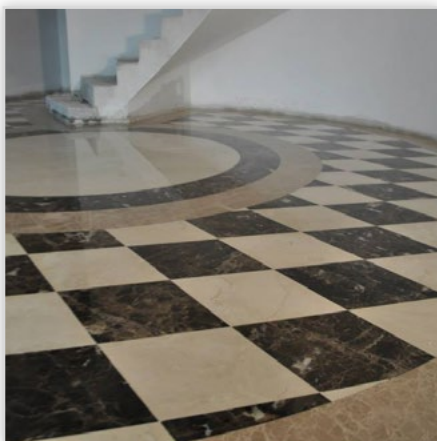

LASTRICO, Posadzki – nic bardziej eleganckiego! We współpracy z firmą Global Sermice, Zakład Lastrico oferuje kompleksową usługę polegającą na pomiarze, produkcji, montażu a następnie spolerowaniu położonej posadzki co pozwala uzyskać spektakularne efekty.