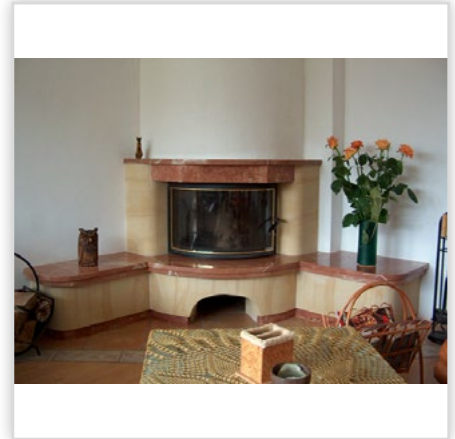

LASTRICO, Obudowy kominkowe – nowoczesne i tradycyjne. Proste i te o zawilej formie. Wykonamy każdy wzór na podstawie Państwa pomysłu. Zakład Lastrico służy doradztwem w zakresie wyboru odpowiedniego wykonawcy kominka.