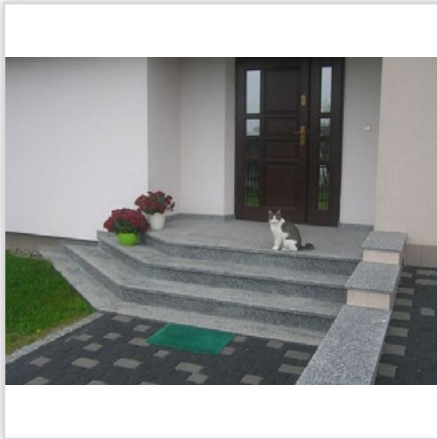

LASTRICO, Schody zewnętrzne – gwarancja elegancji i wygody użytkowania na lata. Możliwość zastosowania granitu płomieniowanego (szorstkiego) zapewni bezpieczeństwo w okresie zimowym. Dzięki możliwości cięcia elementów wodą, Zakład Lastrico może wykonać nawet najbardziej finezyjne schody – luki, fale itd.